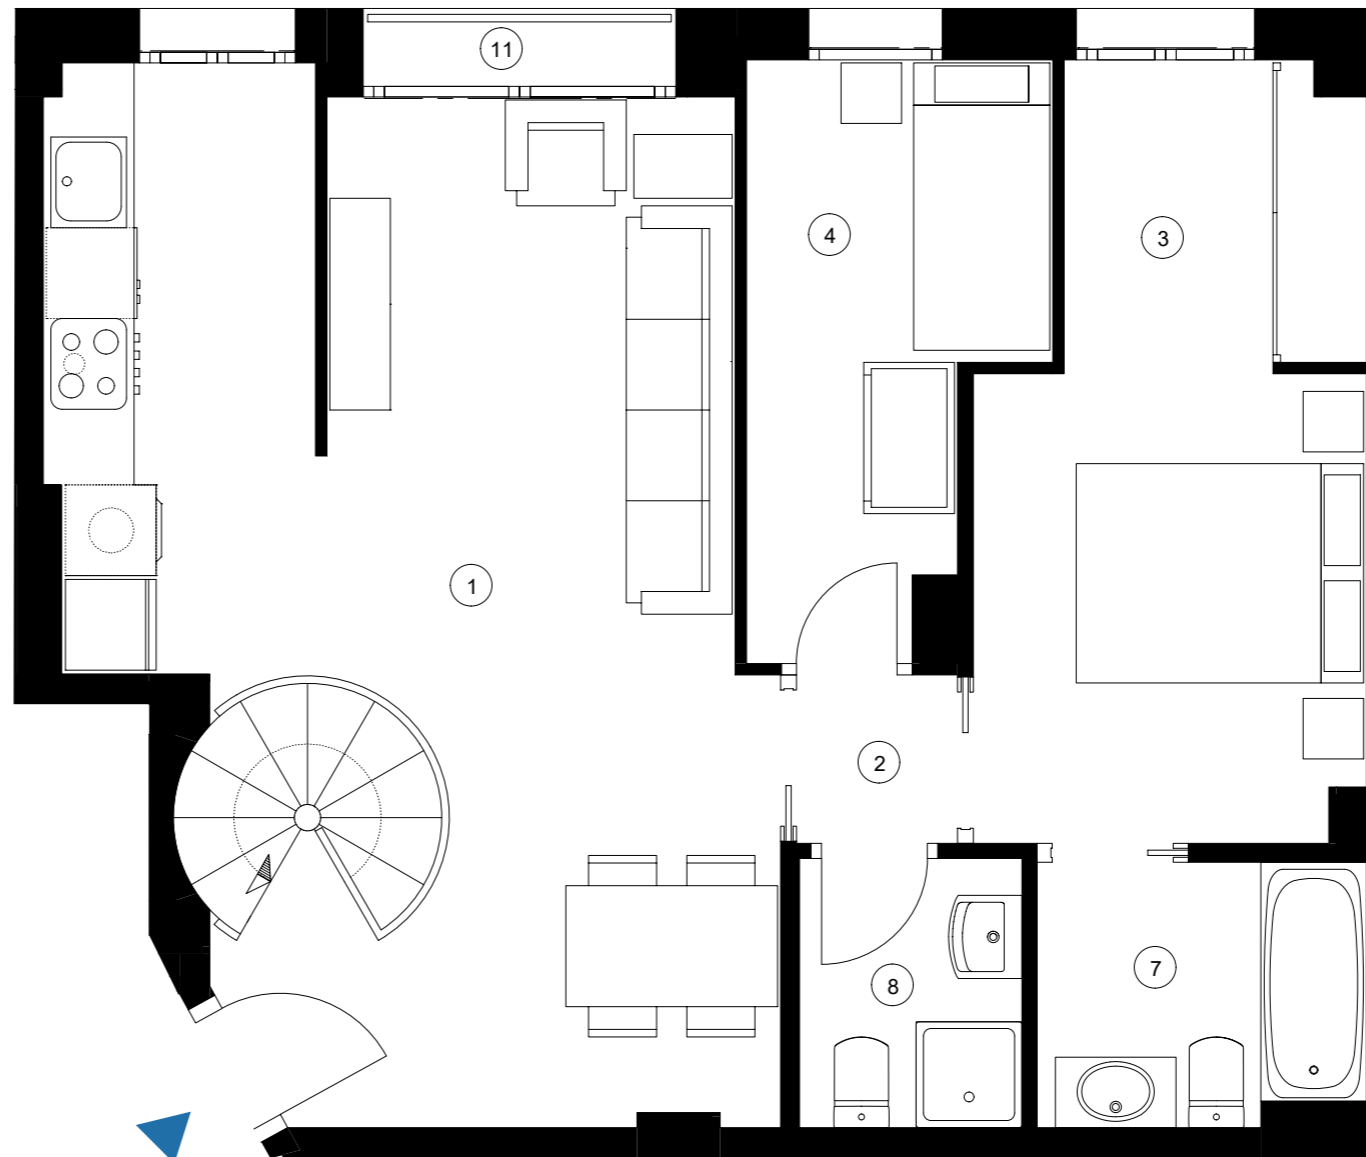

C/ Baltasar Oriol, 57

PLANTA PRIMERA - Porta 3

SUPERFÍCIES ÚTILS HABITATGE

1. Menjador-Estar-Cuina	28,88 m ²
2. Distribuidor	8,62 m ²
3. Dormitori 1	12,19 m ²
4. Dormitori 2	6,65 m ²
5. Dormitori 3	8,55 m ²
6. Dormitori 4	11,49 m ²
7. Bany 1	3,70 m ²
8. Bany 2	2,62 m ²
9. Bany 3	3,31 m ²
10. Eixida	14,04 m ²
11. Terrassa	1,12 m ²

SUPERFÍCIES ÚTILS TOTALS

Total interior	86,01 m ²
Total exterior	15,16 m ²
Total útil	101,17 m ²

SUPERFÍCIE CONSTRUÏDA

Total	109,47 m ²
-------	-----------------------

PLÀNOL COMERCIAL SENSE VALOR CONTRACTUAL