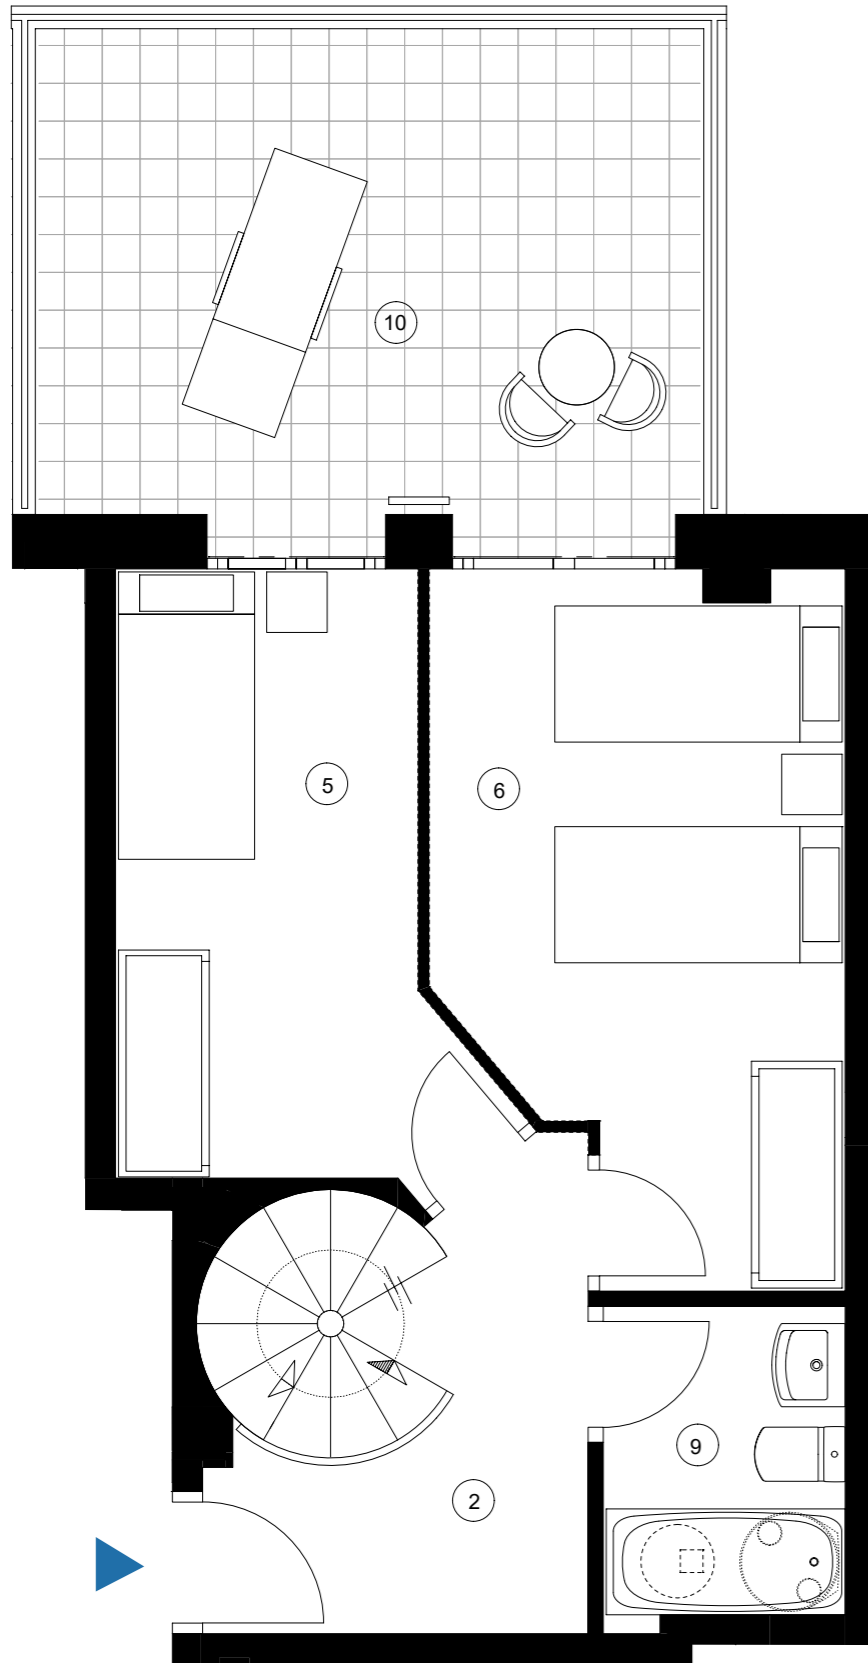

C/ Baltasar Oriol, 57

PLANTA PRIMERA - Porta 3

SUPERFÍCIES ÚTILS HABITATGE

1. Menjador-Estar-Cuina	28,88 m ²
2. Distribuidor	8,62 m ²
3. Dormitori 1	12,19 m ²
4. Dormitori 2	6,65 m ²
5. Dormitori 3	8,55 m ²
6. Dormitori 4	11,49 m ²
7. Bany 1	3,70 m ²
8. Bany 2	2,62 m ²
9. Bany 3	3,31 m ²
10. Eixida	14,04 m ²
11. Terrassa	1,12 m ²

SUPERFÍCIES ÚTILS TOTALS

Total interior	86,01 m ²
Total exterior	15,16 m ²
Total útil	101,17 m ²

SUPERFÍCIE CONSTRUÏDA

Total	109,47 m ²
-------	-----------------------

PLÀNOL COMERCIAL SENSE VALOR CONTRACTUAL