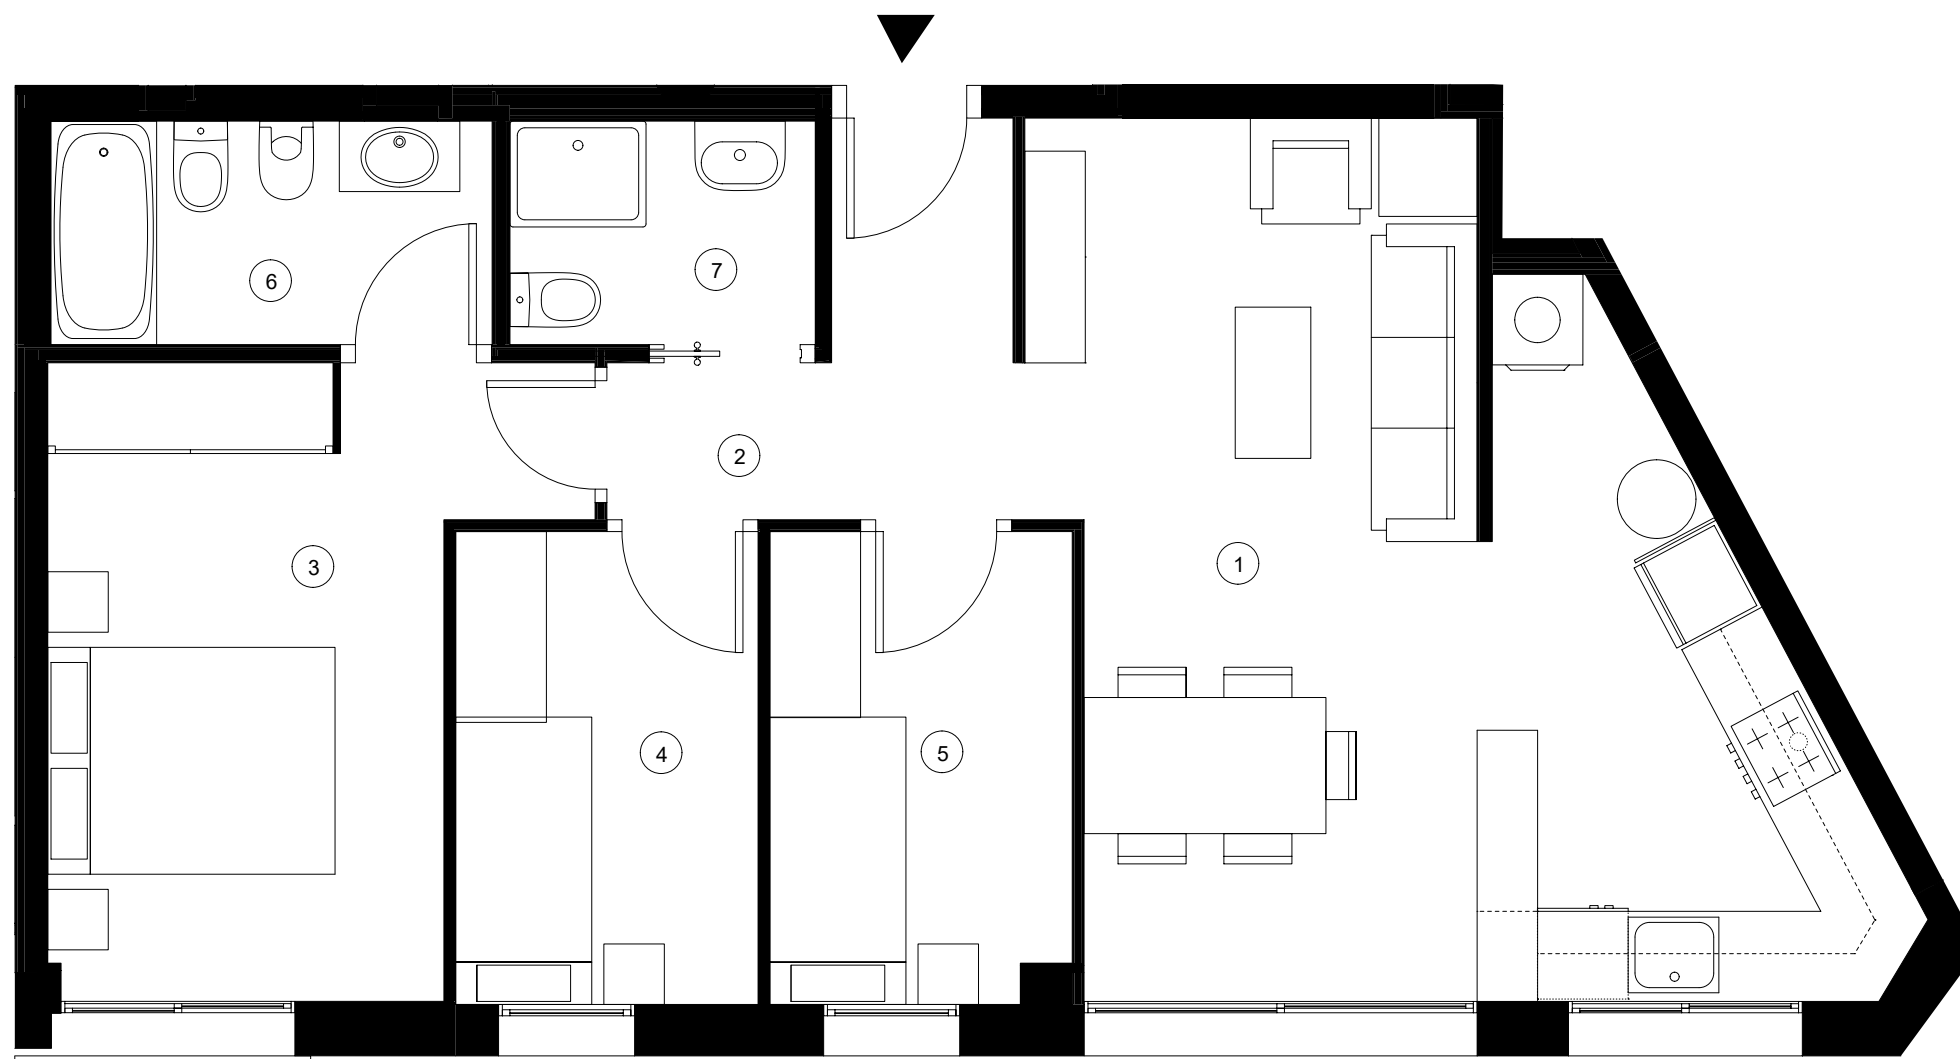

C/ Urgell 1 Vilanova i la Geltrú

PLANTA PRIMERA - Escala A - Porta 2

SUPERFÍCIES ÚTILS HABITATGE

1. Menjador-Estar-Cuina	28,70 m ²
2. Distribuidor	1,54 m ²
3. Dormitori 1	12,06 m ²
4. Dormitori 2	6,26 m ²
5. Dormitori 3	6,17 m ²
6. Bany 1	4,31 m ²
7. Bany 2	2,98 m ²

SUPERFÍCIES ÚTILS TOTALS

Total interior	62,02 m ²
Total exterior	00,00 m ²
Total útil	62,02 m ²

SUPERFÍCIE CONSTRUÏDA

Total	80,96 m ²
-------	----------------------

ESCALA 1/50