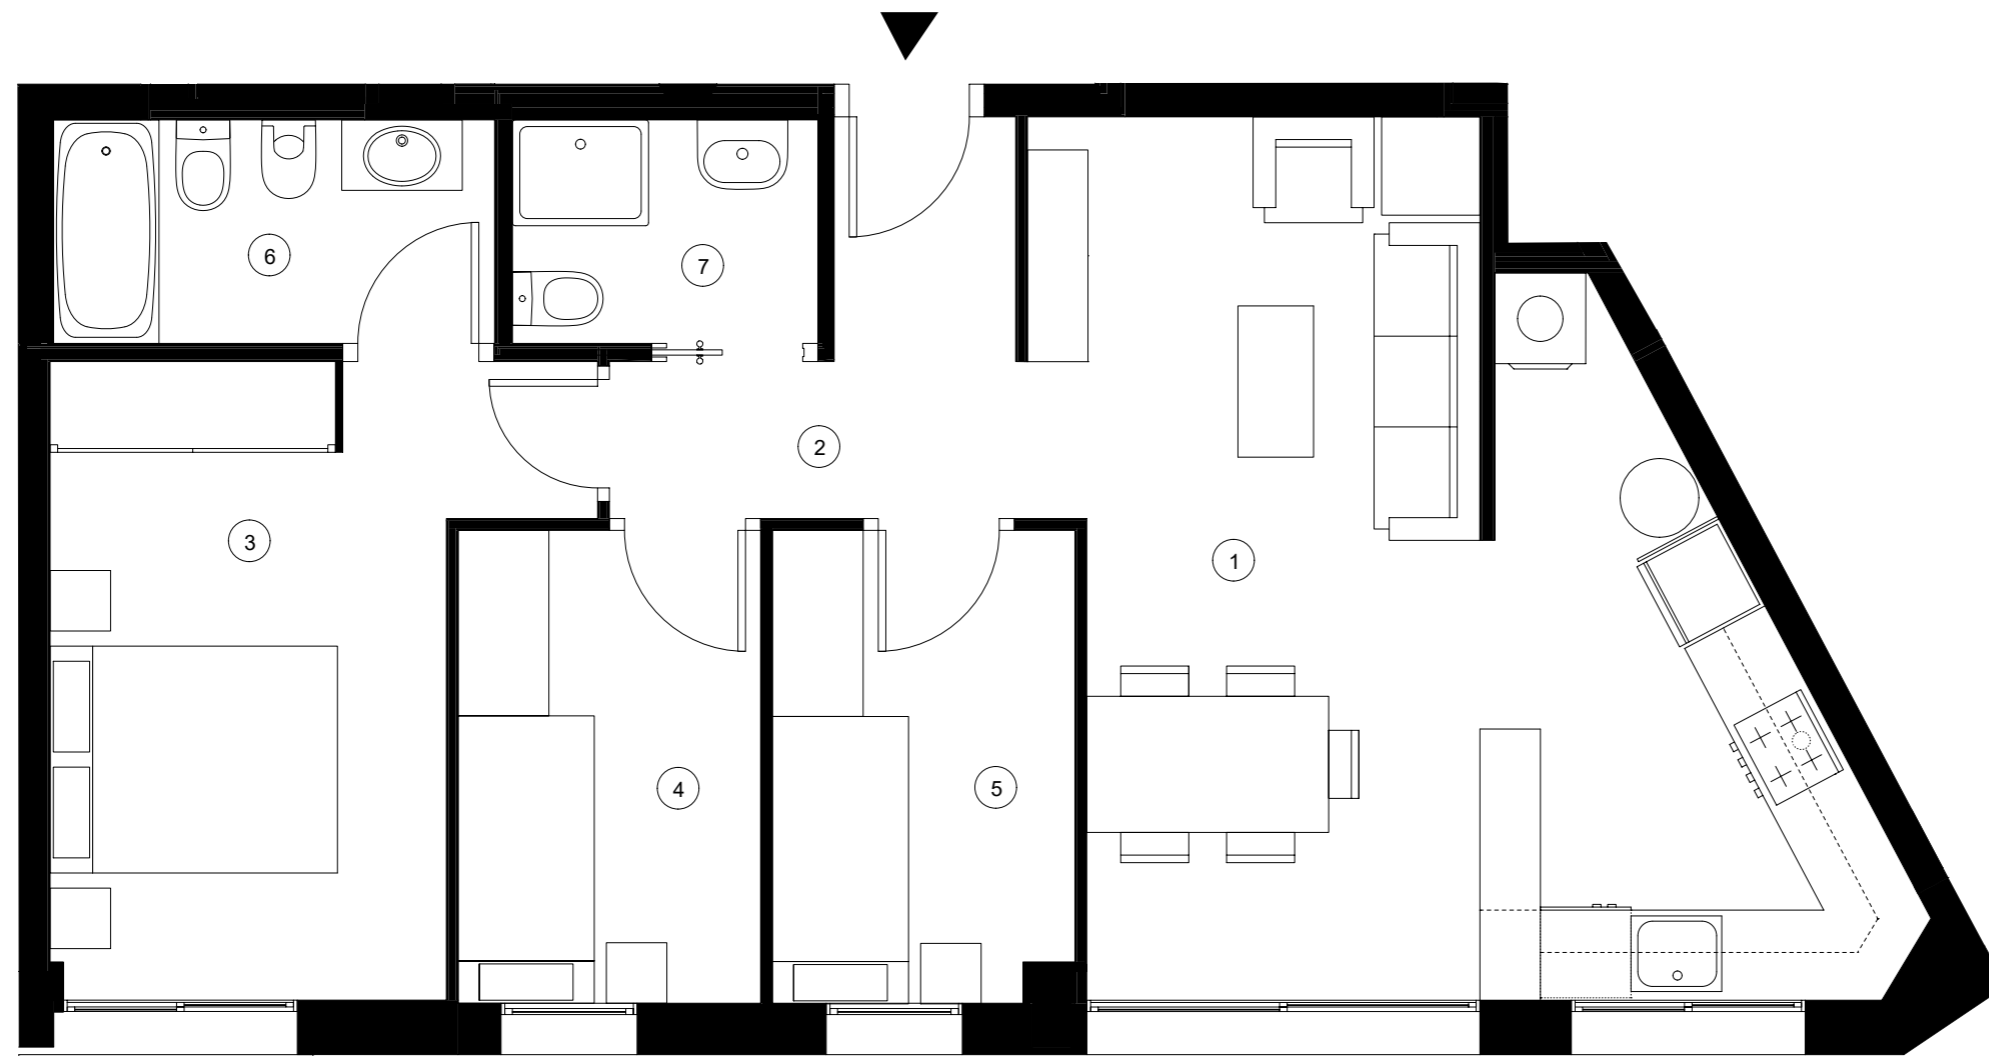

C/ Urgell 1 Vilanova i la Geltrú

PLANTA TIPUS - Escala A - Porta 2

SUPERFÍCIES ÚTILS HABITATGE

1. Menjador-Estar-Cuina	28,70 m ²
2. Distribuidor	1,54 m ²
3. Dormitori 1	12,09 m ²
4. Dormitori 2	6,26 m ²
5. Dormitori 3	6,17 m ²
6. Bany 1	4,31 m ²
7. Bany 2	2,98 m ²

SUPERFÍCIES ÚTILS TOTALS

Total interior	62,05 m ²
Total exterior	0,00 m ²
Total útil	62,05 m ²

SUPERFÍCIE CONSTRUÏDA

Total	81,00 m ²
-------	----------------------

ESCALA 1/50