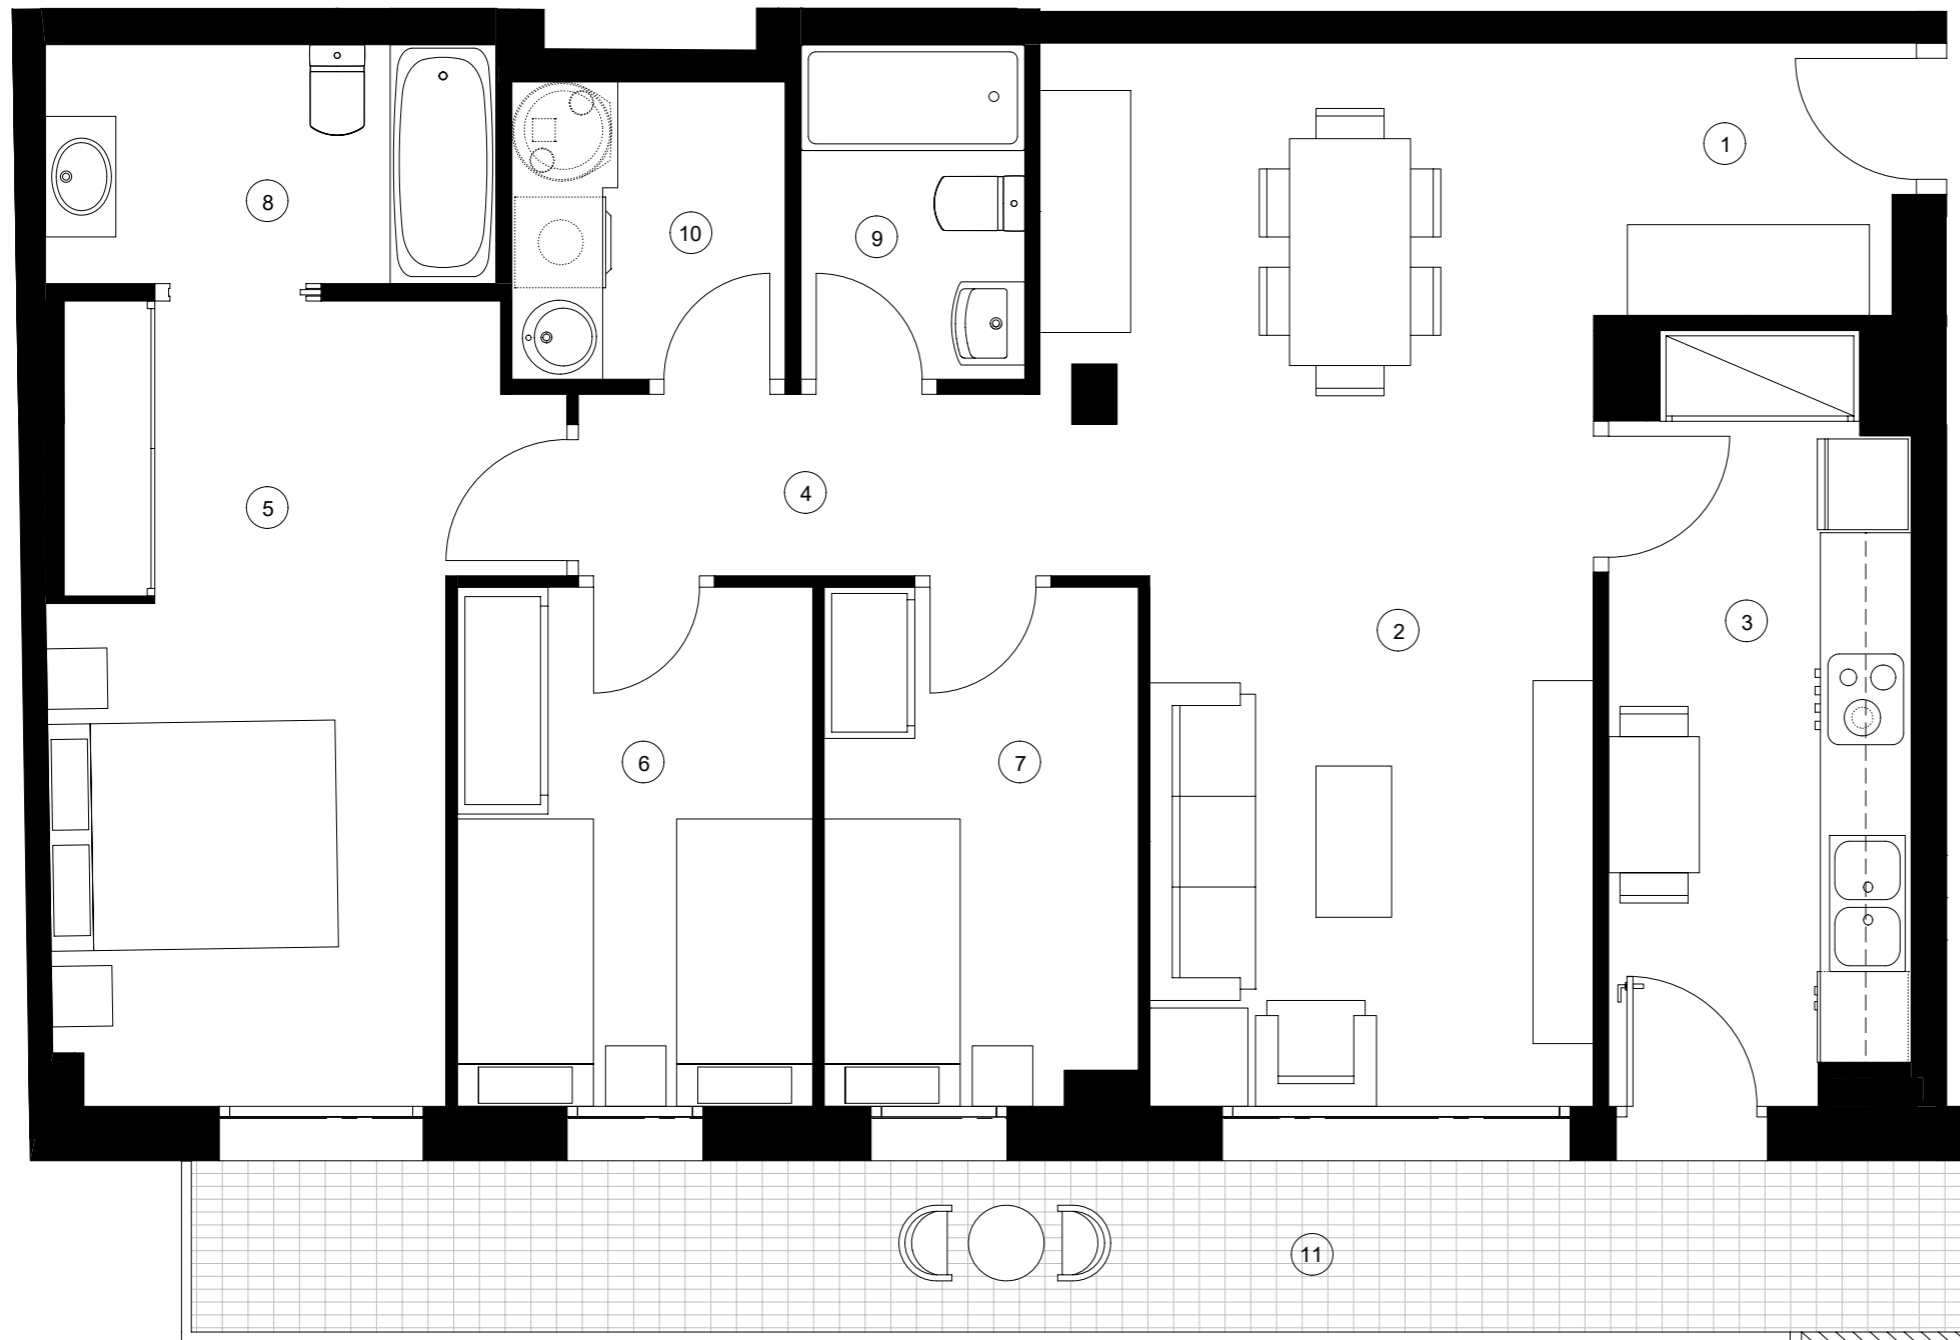

C/ Marquès de Cornellà 80 amb C/ Camí Vell de Sant Boi 11-15.

Marquès de Cornellà

PLANTA TIPUS - Escala A Porta 1

SUPERFÍCIES ÚTILS HABITATGE	
1. Rebedor	3,71 m ²
2. Menjador-Estar	23,07 m ²
3. Cuina	9,64 m ²
4. Distribuidor	3,66 m ²
5. Dormitori 1	15,06 m ²
6. Dormitori 2	8,07 m ²
7. Dormitori 3	7,01 m ²
8. Bany 1	4,71 m ²
9. Bany 2	3,27 m ²
10. Safareig	3,55 m ²
11. Terrassa	13,29 m ²

SUPERFÍCIES ÚTILS TOTALS	
Total interior	81,75 m ²
Total exterior	13,29 m ²
Total útil	95,04 m ²

SUPERFÍCIE CONSTRUÏDA	
Total	105,01 m ²

ESCALA 1/50