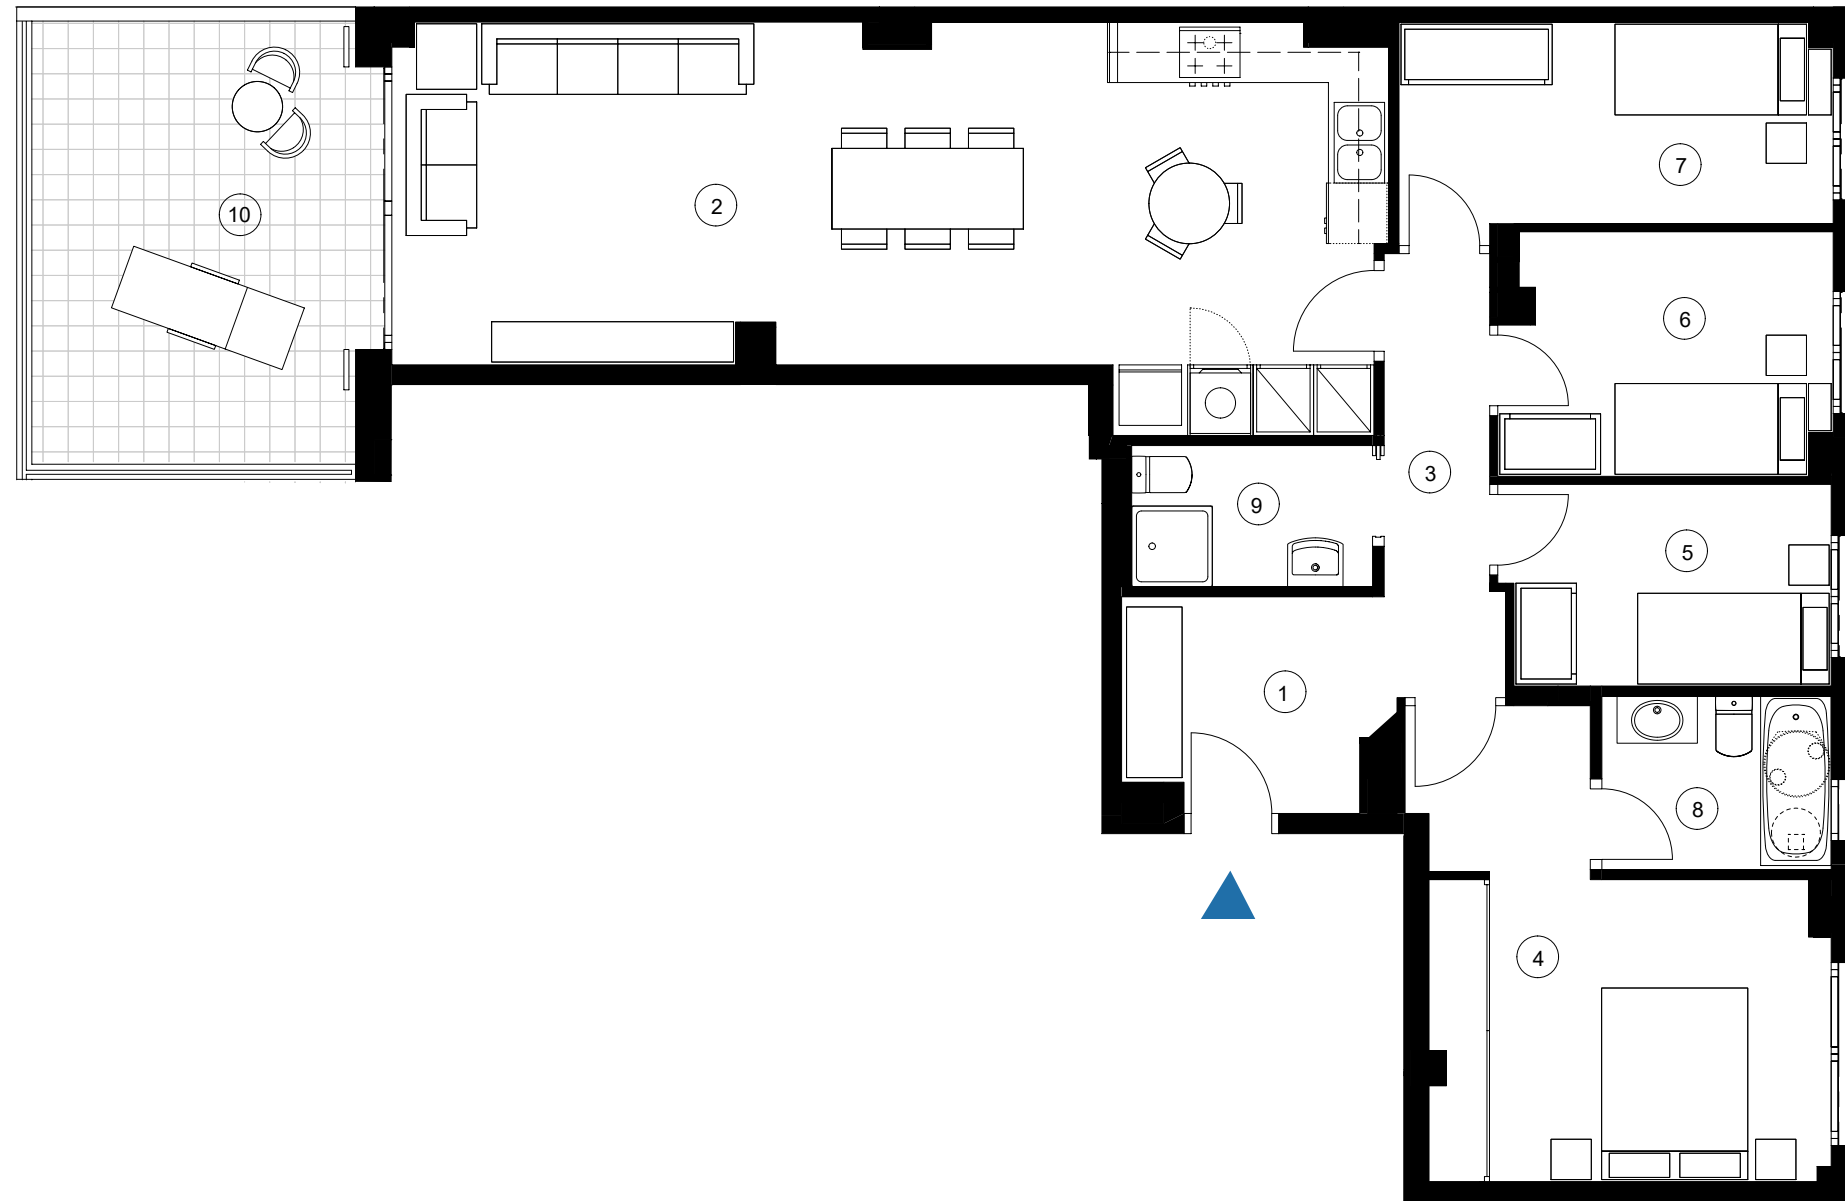

C/ Baltasar Oriol, 57

PLANTA BAIXA - Porta 1

SUPERFÍCIES ÚTILS HABITATGE

1. Rebedor	5,34 m ²
2. Menjador-Estar-Cuina	34,59 m ²
3. Distribuidor	4,71 m ²
4. Dormitori 1	14,73 m ²
5. Dormitori 2	6,46 m ²
6. Dormitori 3	7,71 m ²
7. Dormitori 4	8,75 m ²
8. Bany 1	3,91 m ²
9. Bany 2	3,35 m ²
10. Eixida	14,04 m ²

SUPERFÍCIES ÚTILS TOTALS

Total interior	89,55 m ²
Total exterior	14,04 m ²
Total útil	103,59 m ²

SUPERFÍCIE CONSTRUÏDA

Total	115,46 m ²
-------	-----------------------

ESCALA 1/75