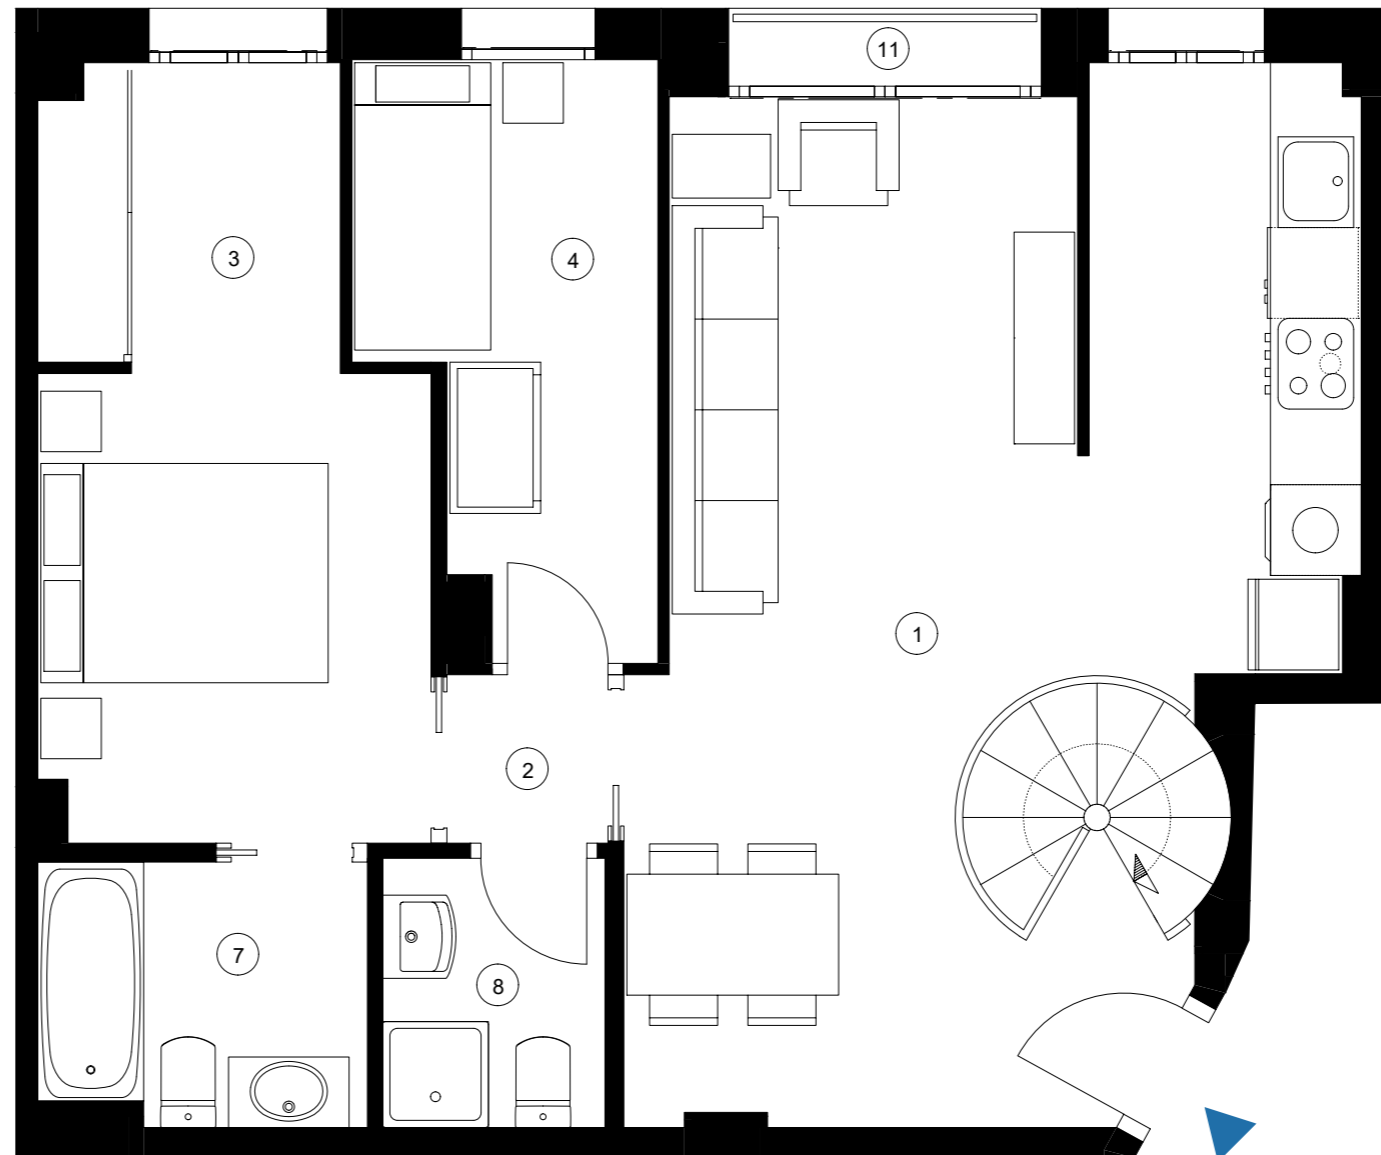

C/ Baltasar Oriol, 57

PLANTA PRIMERA - Porta 2

| SUPERFÍCIES ÚTILS HABITATGE | |
|-----------------------------|----------------------|
| 1. Menjador-Estar-Cuina | 28,88 m ² |
| 2. Distribuidor | 8,64 m ² |
| 3. Dormitori 1 | 12,19 m ² |
| 4. Dormitori 2 | 6,65 m ² |
| 5. Dormitori 3 | 7,43 m ² |
| 6. Dormitori 4 | 10,76 m ² |
| 7. Bany 1 | 3,70 m ² |
| 8. Bany 2 | 2,62 m ² |
| 9. Bany 3 | 3,02 m ² |
| 10. Eixida | 14,04 m ² |
| 11. Terrassa | 1,12 m ² |

| SUPERFÍCIES ÚTILS TOTALES | |
|---------------------------|----------------------|
| Total interior | 83,89 m ² |
| Total exterior | 15,16 m ² |
| Total útil | 99,05 m ² |

| SUPERFÍCIE CONSTRUÏDA | |
|-----------------------|-----------------------|
| Total | 107,29 m ² |

ESCALA 1/50