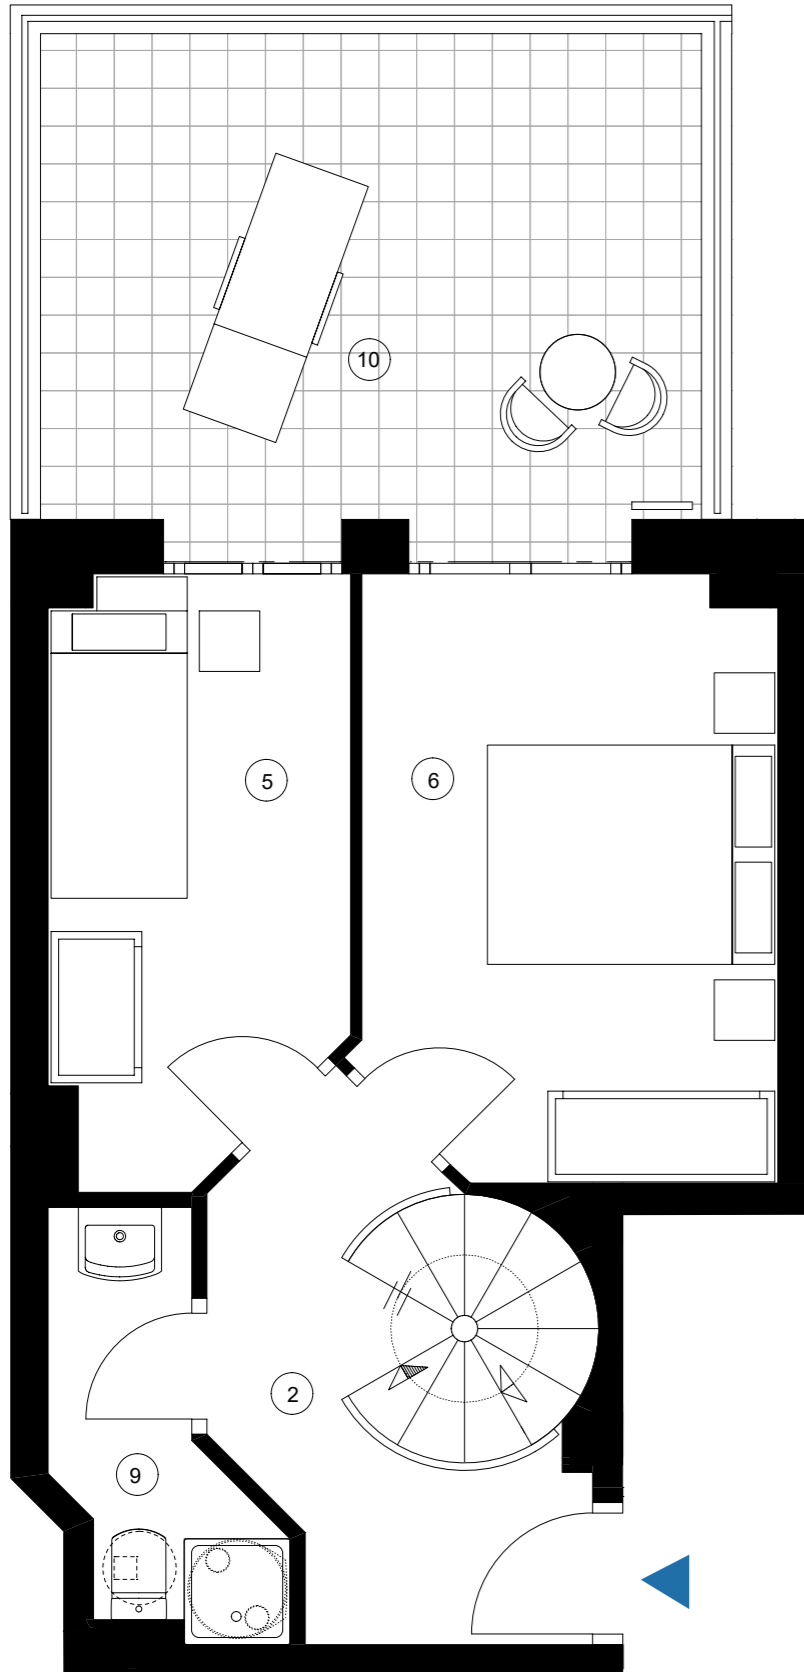

C/ Baltasar Oriol, 57

PLANTA PRIMERA - Porta 2

| SUPERFÍCIES ÚTILS HABITATGE | |
|-----------------------------|----------------------|
| 1. Menjador-Estar-Cuina | 28,88 m ² |
| 2. Distribuidor | 8,64 m ² |
| 3. Dormitori 1 | 12,19 m ² |
| 4. Dormitori 2 | 6,65 m ² |
| 5. Dormitori 3 | 7,43 m ² |
| 6. Dormitori 4 | 10,76 m ² |
| 7. Bany 1 | 3,70 m ² |
| 8. Bany 2 | 2,62 m ² |
| 9. Bany 3 | 3,02 m ² |
| 10. Eixida | 14,04 m ² |
| 11. Terrassa | 1,12 m ² |

| SUPERFÍCIES ÚTILS TOTALES | |
|---------------------------|----------------------|
| Total interior | 83,89 m ² |
| Total exterior | 15,16 m ² |
| Total útil | 99,05 m ² |

| SUPERFÍCIE CONSTRUÏDA | |
|-----------------------|-----------------------|
| Total | 107,29 m ² |

ESCALA 1/50