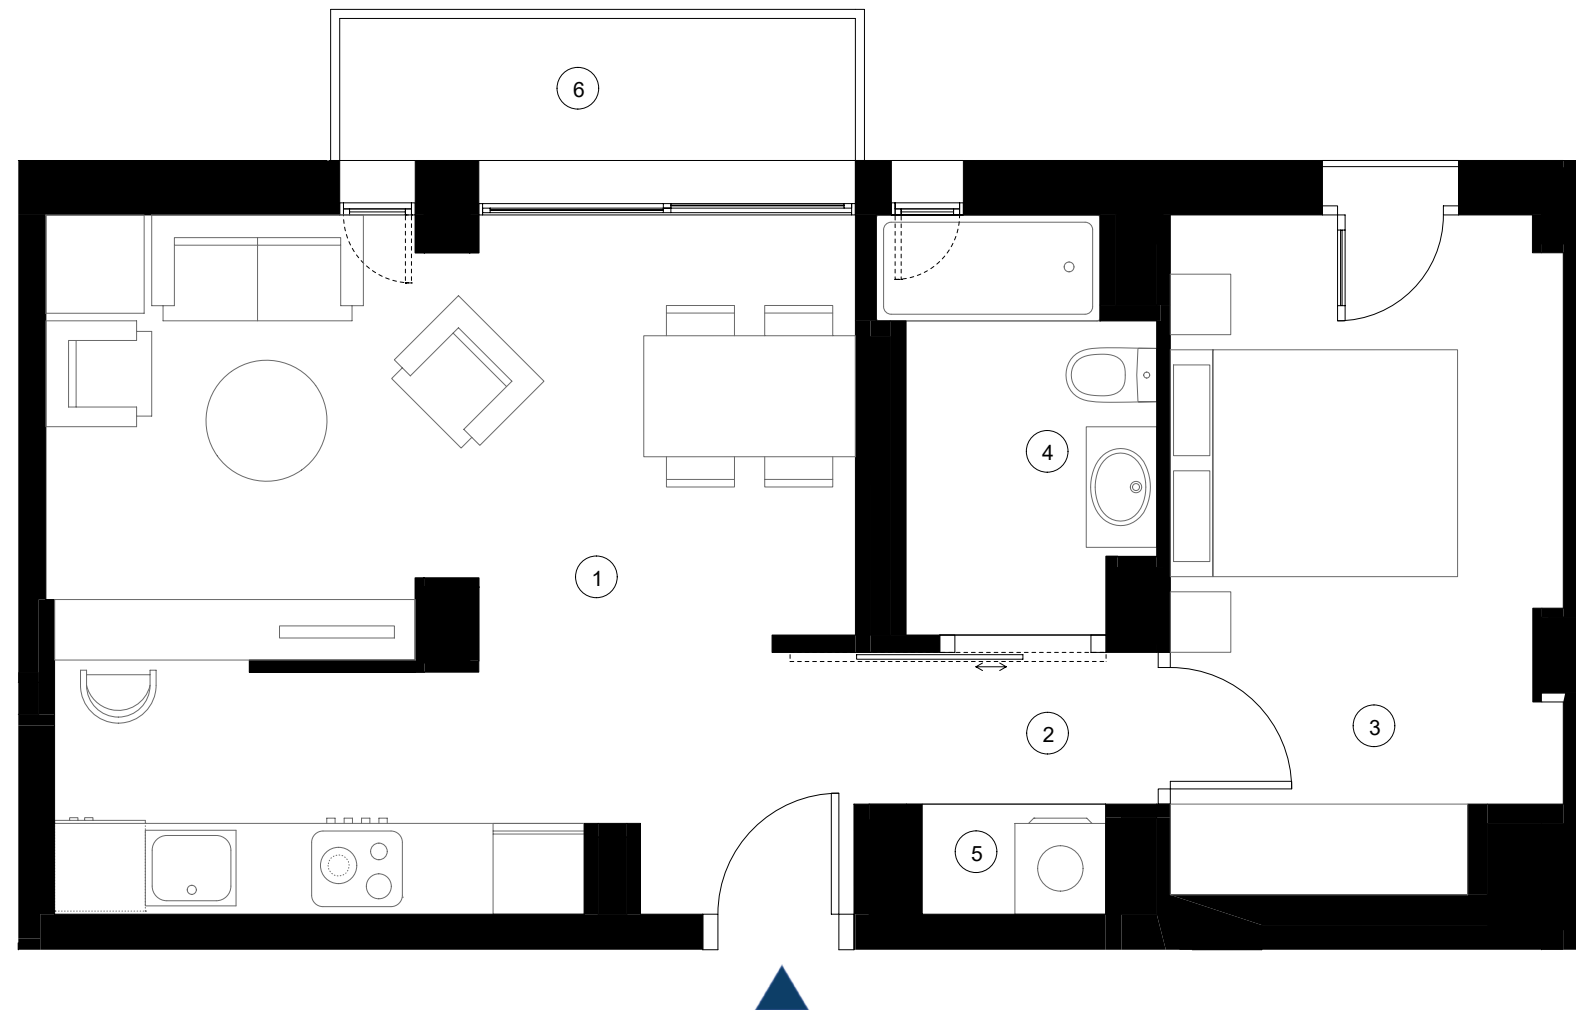

EDIFICI MIRADOR

SABADELL

Crta. de Barcelona 685,
C. de Ramon Berenguer 3
Sabadell

PLANTA PRIMERA-SEGONA Porta A1

SUPERFÍCIES ÚTILS HABITATGE

1. Menjador-Estar-Cuina	23,88 m ²
2. Distribuidor	2,02 m ²
3. Dormitori 1	11,13 m ²
4. Bany 1	4,31 m ²
5. Safareig	0,88 m ²
6. Balcó	3,20 m ²

SUPERFÍCIES ÚTILS TOTALS

Total interior	42,22 m ²
Total exterior	3,20 m ²
Total útil	45,42 m ²

SUPERFÍCIE CONSTRUÏDA

Total	58,35 m ²
-------	----------------------

ESCALA 1/50