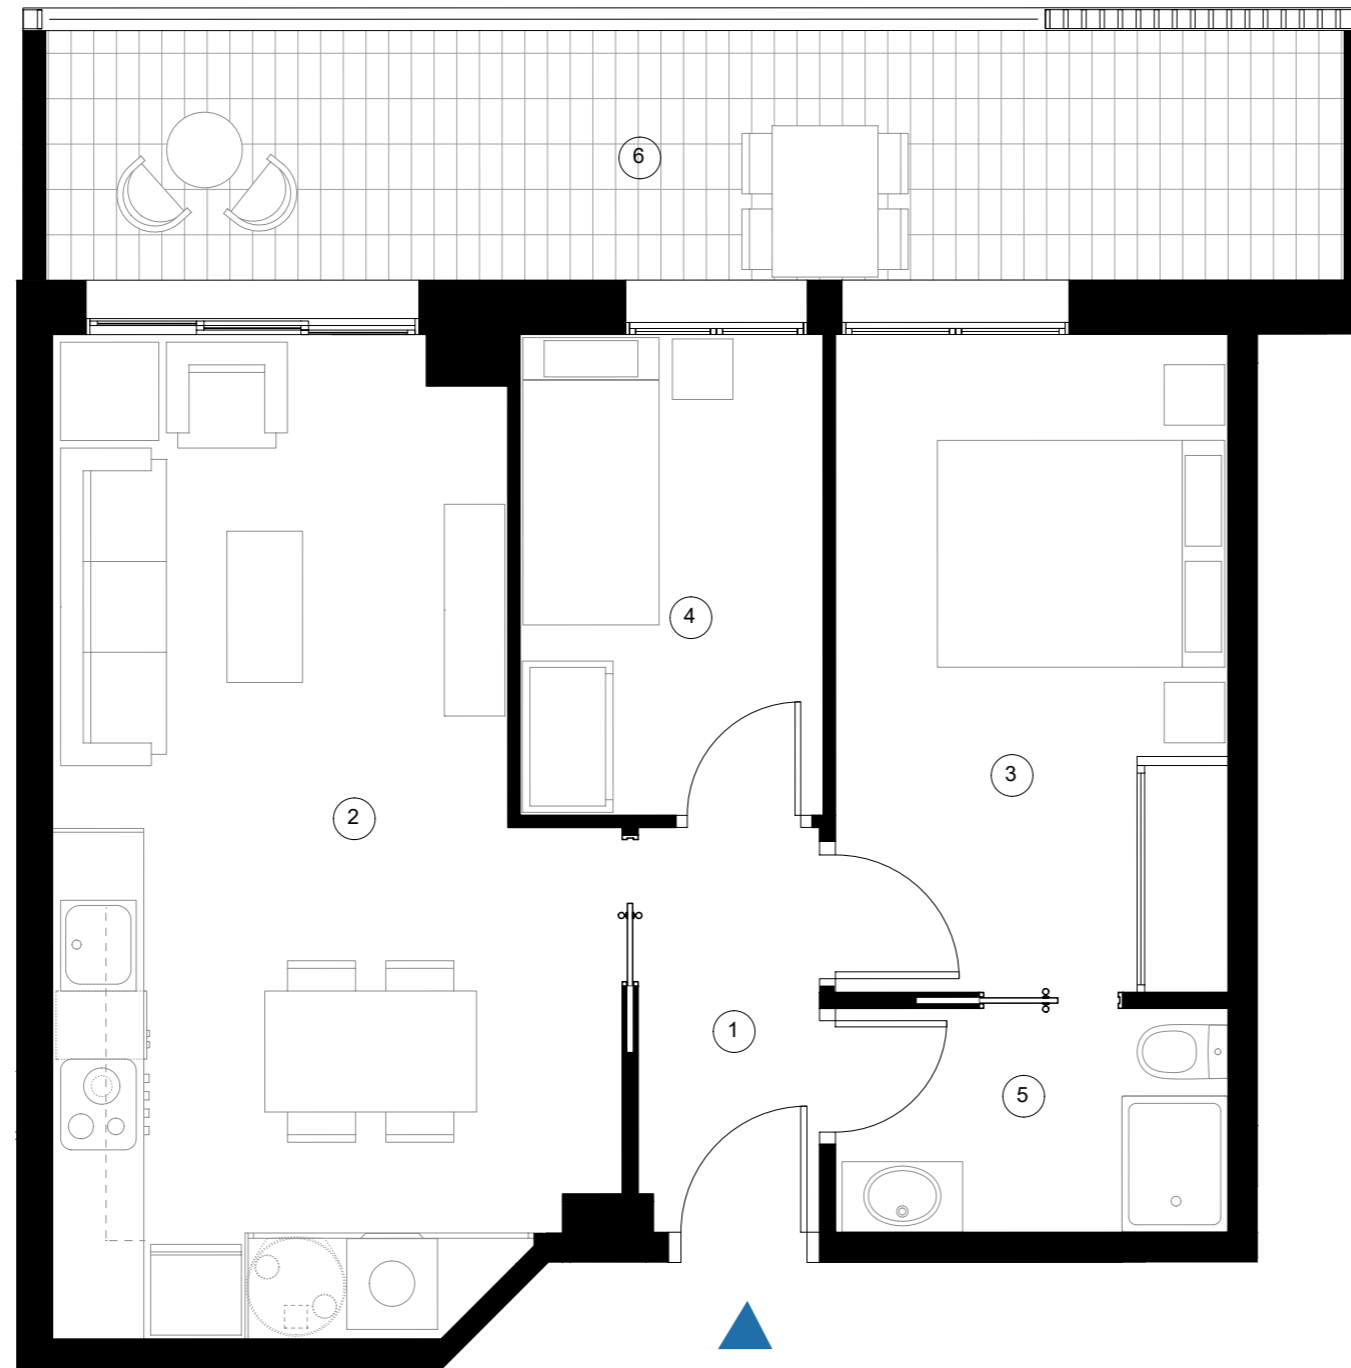

Sector Llevant Parcel·la 30

PLANTA CINQUENA a NOVENA - Porta 6

SUPERFÍCIES ÚTILS HABITATGE

1. Rebedor	3,19 m ²
2. Menjador-Estar-Cuina	21,68 m ²
3. Dormitori 1	11,29 m ²
4. Dormitori 2	6,38 m ²
5. Bany 1	3,84 m ²
6. Terrassa	14,17 m ²

SUPERFÍCIES ÚTILS TOTALS

Total interior	46,38 m ²
Total exterior	14,17 m ²
Total útil	60,55 m ²

SUPERFÍCIE CONSTRUÏDA

Total	68,38 m²
--------------	----------------------------

ESCALA 1/50